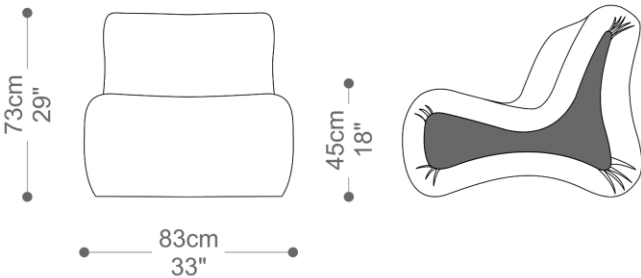

POLTRONA
FIONA

BRETON

POR
ESTÚDIO BRETON

POLTRONA
FIONA

BRETON

Poltrona

Puff

POLTRONA
FIONA

BRETON

Diferenciais:

- Detalhe na lateral em fibra de vidro com pintura ou tapeçado, com tecido na mesma cor ou cor diferente.

POLTRONA
FIONA

BRETON

 Almofada de assento fixa. Encosto fixo. Estrutura em madeira. Medidas especiais não disponíveis.