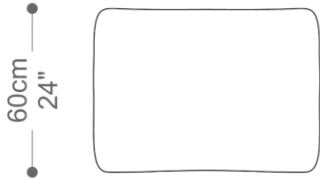

POLTRONA
FIONA

BRETON

POR
ESTÚDIO BRETON

POLTRONA
FIONA

BRETON

Poltrona

Puff

POLTRONA
FIONA

BRETON

Diferenciais:

- Detalhe na lateral em fibra de vidro com pintura ou tapeçado, com tecido na mesma cor ou cor diferente.

POLTRONA
FIONA

BRETON

 Almofada de assento fixa. Encosto fixo. Estrutura em madeira. Medidas especiais não disponíveis.