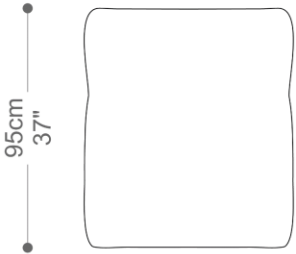

POLTRONA
FIONA

BRETON

POR
ESTÚDIO BRETON

POLTRONA
FIONA

BRETON

Poltrona

Puff

POLTRONA
FIONA

BRETON

Diferenciais:

- Detalhe na lateral em fibra de vidro com pintura ou tapeçado, com tecido na mesma cor ou cor diferente.

POLTRONA
FIONA

BRETON

 Almofada de assento fixa. Encosto fixo. Estrutura em madeira. Medidas especiais não disponíveis.