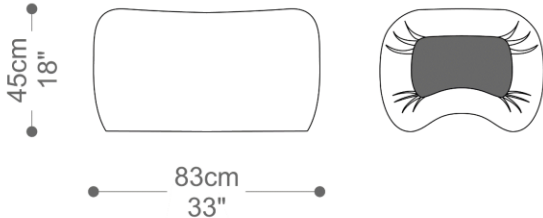

POLTRONA
FIONA

BRETON

POR
ESTÚDIO BRETON

POLTRONA
FIONA

BRETON

Poltrona

Puff

POLTRONA
FIONA

BRETON

Diferenciais:

- Detalhe na lateral em fibra de vidro com pintura ou tapeçado, com tecido na mesma cor ou cor diferente.

POLTRONA
FIONA

BRETON

 Almofada de assento fixa. Encosto fixo. Estrutura em madeira. Medidas especiais não disponíveis.